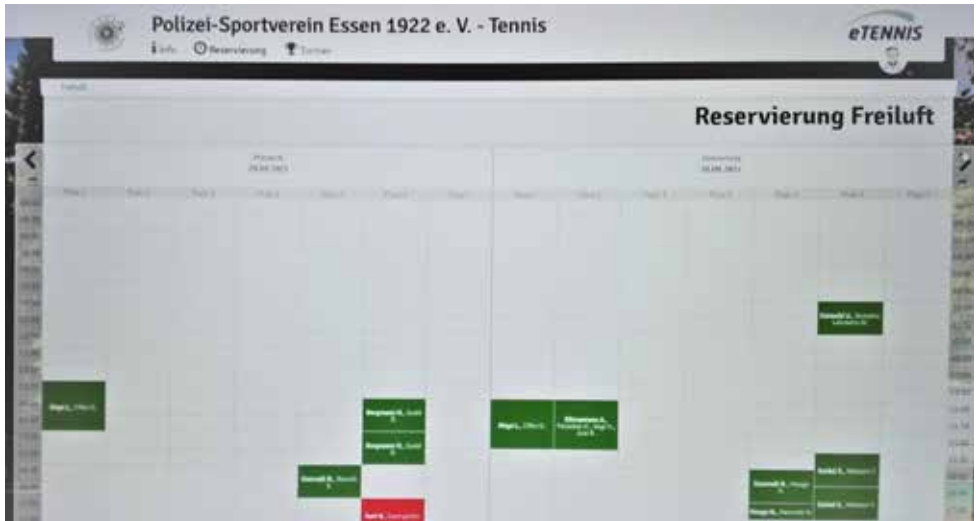

Platzbuchungssystem eTennis plus Anhang

Auch dieses Jahr bieten wir euch wieder die Möglichkeit an, die Platzreservierungen über das Online-Programm eTennis durchzuführen. Meldet euch einfach unter Reservierung Freiluft | Polizei-Sportverein Essen 1922 e. V. - Tennis | powered by eTennis.de (tennisplatz.info) an. Die Anmeldeerklärung findet ihr im Anhang.

Zusammenfassung der wichtigsten Regeln und Informationen:

- Jeder Spieler kann eine aktive Reservierung vornehmen. Sobald diese Reservierung gespielt ist, kann eine weitere Reservierung vorgenommen werden.
- Die maximale Reservierung für Einzel und Doppel beträgt 60 Minuten.
- Die Plätze können erst 2 Stunden vor der Startzeit reserviert werden.
- Nur aktive Mitglieder können eine Buchung mit Gästen reservieren. Bitte denkt an das Zahlen des fälligen Gastgeldes, das von Euch im Umschlag in den Briefkasten des vorderen Büros geworfen werden muss. Das Gastgeld beträgt 10,- pro Stunde und Gast.
- Die Reservierung verfällt nach 10 Minuten, wenn die Spieler nicht anwesend sind. Bitte denkt mit Blick auf die große Anzahl an Mitgliedern daran, Eure Reservierung zu stornieren, solltet Ihr doch nicht spielen.
- Neuerung 2022: Auf vielfachen Wunsch gerade unserer älteren Mitglieder sind von Montag bis Freitag Onlinereservierungen erst ab 14 Uhr notwendig. Vor 14 Uhr ist kein Eintrag möglich. Das Whiteboard wird allerdings nicht wieder aktiviert. D.h. die Mitglieder stimmen sich bitte selbst auf der Anlage ab. Die maximale Reservierungsdauer für Einzel und Doppel beträgt auch hier 60 Minuten!
- Neuerung 2022: Bitte beachtet, dass ab 14 Uhr nur noch Onlinereservierungen gelten! Wer also um 13:30 sein Spiel beginnt, muss damit rechnen, ab 14 Uhr abgelöst zu werden. Im Idealfall einigen sich die Mitglieder vor Ort.